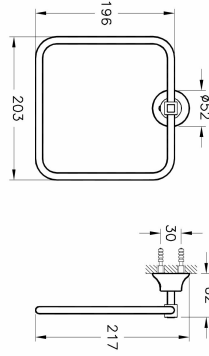

Tanım	Juno Classic Halka Havluluk
Koleksiyon	Juno Classic
Renk	Altın
Segment	Orta

Ürün Kodu: A4442023

Açıklama

Altın

VitrA haber vermeksizin, ürünler ve teknik detaylarında değişiklik yapma hakkını saklı tutar.

Tüm çizimler standart toleranslar dahilindedir. Montaj uygulamalarında kesin ölçü ihtiyacı olursa ürün üzerinden alınan birebir ölçüler kullanılmalıdır.