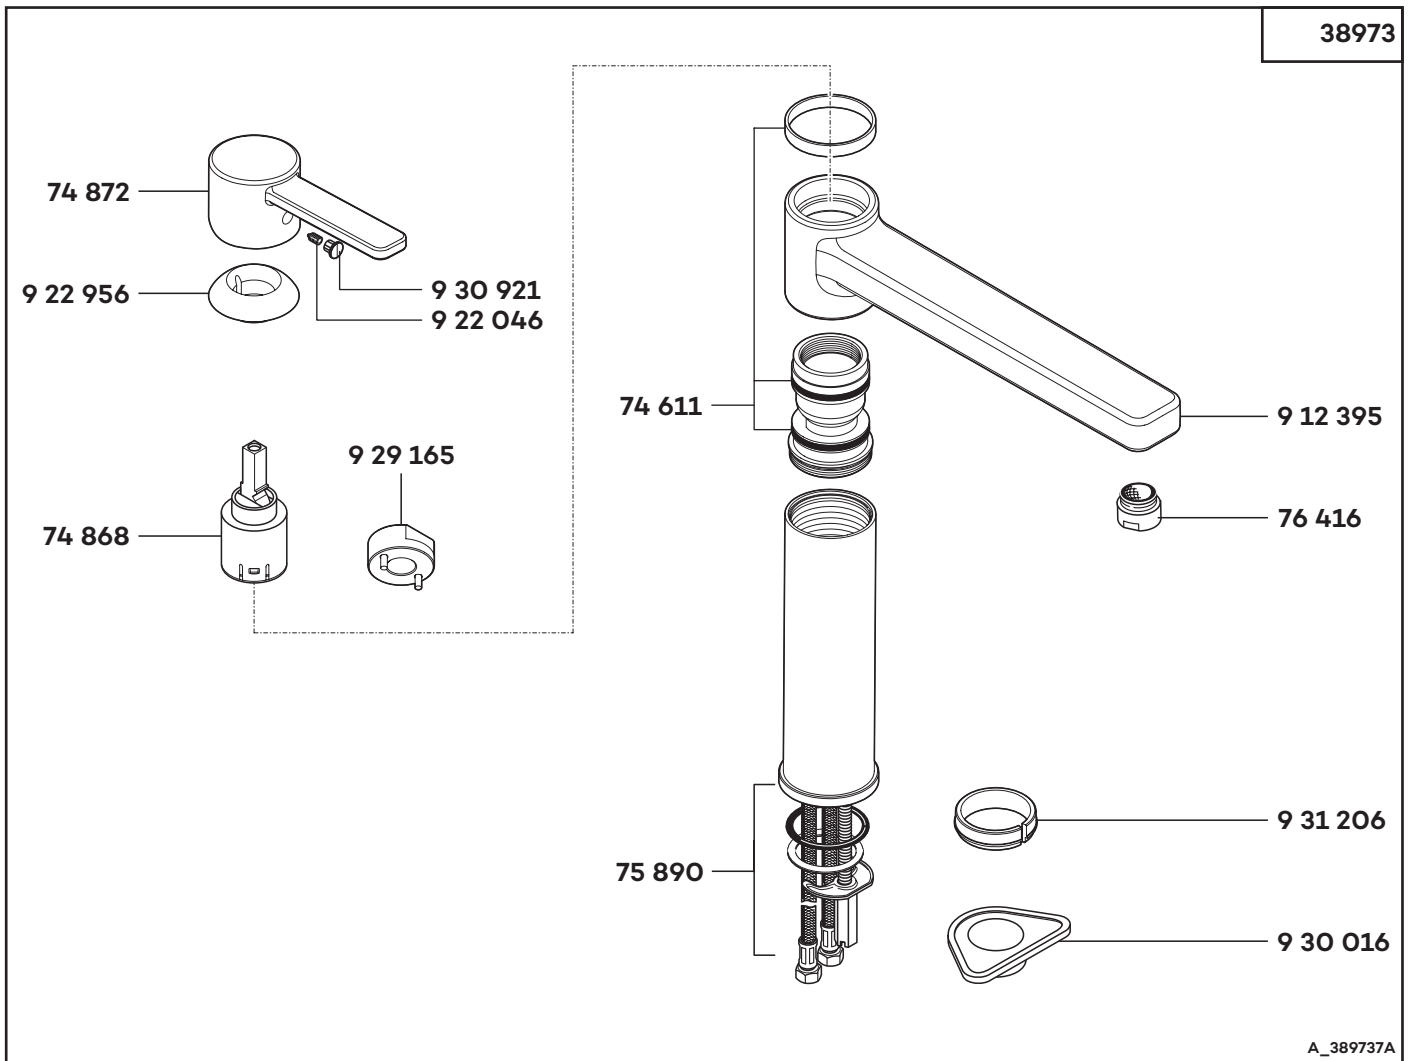

KLUDI ZENTA

38973

A_389737B

38973	01/14 → Spültisch-Einhandmischer	single lever sink mixer	ééngreeps gootsteenmengkraan
74 611	Dichtungssatz	sealing set	set dichtingen
74 868	Kartusche K 25	cartridge K 25	cartouche K 25
74 872	Hebel, KLUDI ZENTA	lever, KLUDI ZENTA	hendel, KLUDI ZENTA
75 890	Befestigungssatz	assembling set	bevestigingsset
76 416	Cascade-Luftsprudler M 24 x 1/A	cascade aerator M 24 x 1/A	Cascade-perlator M 24 x 1/A
912 395	Auslauf	spout	uitloop
922 046	Gewindestift	threading lathe	inbus schroef
922 956	Spannschraube	screw	spanschroef
929 165	Spannschraubenschlüssel	spanner	sleutel voor spanschroef
930 016	Montageplatte	installation aid	montageplaat
930 921	Markierungsstopfen	red/blue insert	markeringsstop
931 206	Zentrierhilfe	centering aid	centreren

38973	01/10 → Spültisch-Einhandmischer	single lever sink mixer	ééngreeps gootsteenmengkraan
74 611	Dichtungssatz	sealing set	set dichtingen
74 868	Kartusche K 25	cartridge K 25	cartouche K 25
74 872	Hebel, KLUDI ZENTA	lever, KLUDI ZENTA	hendel, KLUDI ZENTA
75 890	Befestigungssatz	assembling set	bevestigingsset
76 416	Cascade-Luftsprudler M 24 x 1/A	cascade aerator M 24 x 1/A	Cascade-perlator M 24 x 1/A
912 395	Auslauf	spout	uitloop
922 046	Gewindestift	threading lathe	inbus schroef
922 956	Spannschraube	screw	spanschroef
929 165	Spannschraubenschlüssel	spanner	sleutel voor spanschroef
930 016	Montageplatte	installation aid	montageplaat
930 921	Markierungsstopfen	red/blue insert	markeringsstop
931 206	Zentrierhilfe	centering aid	centreren