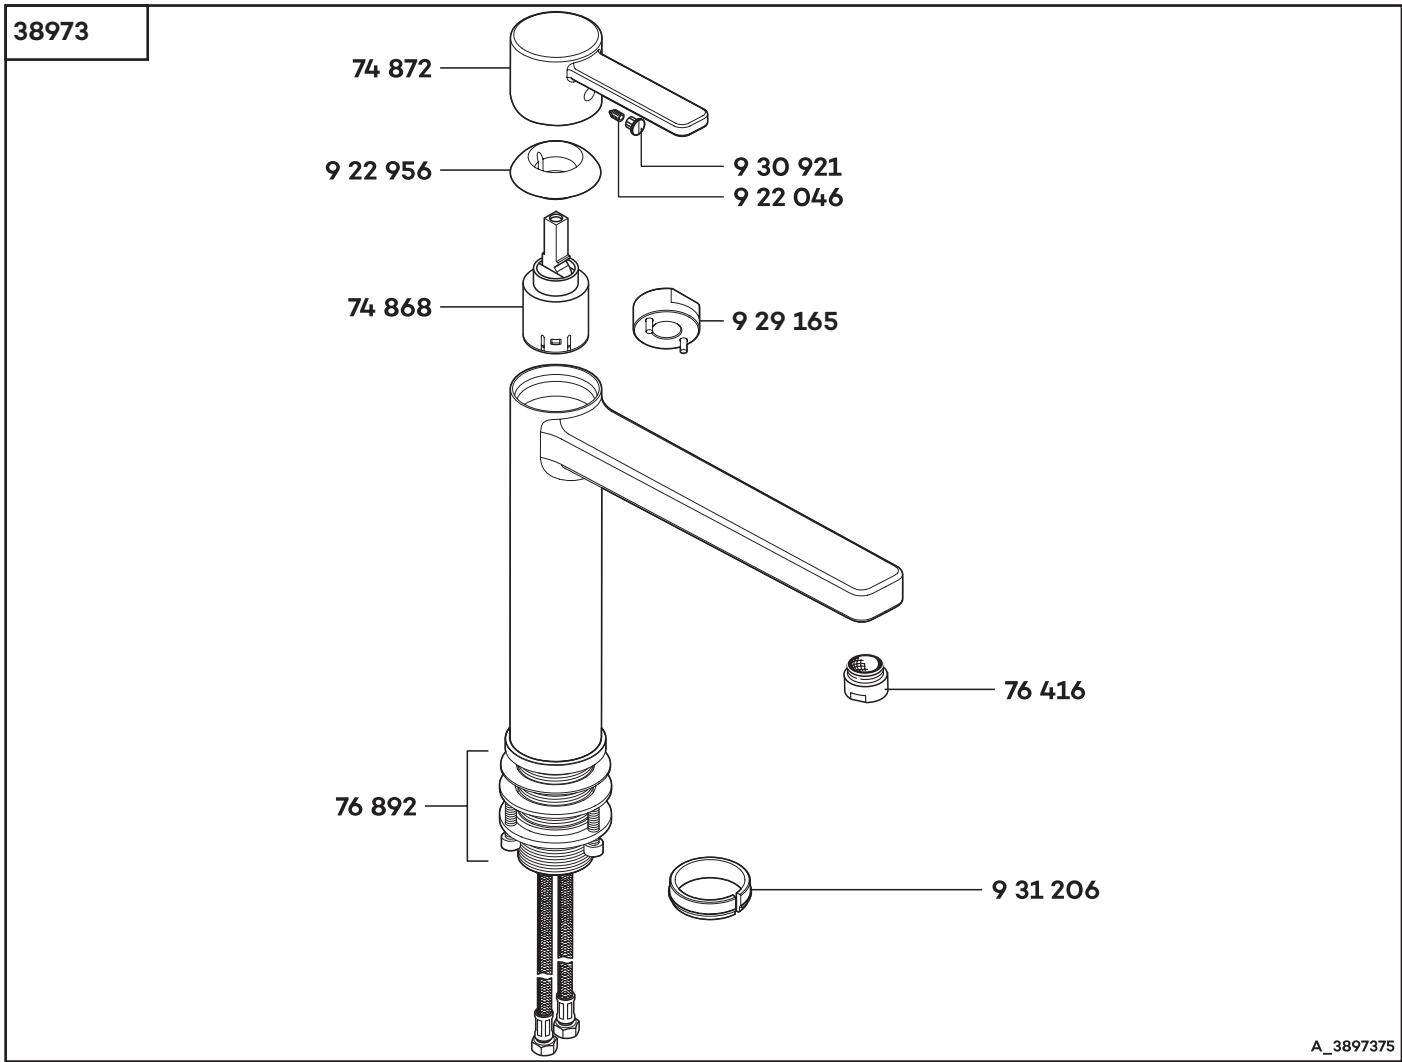

KLUDI ZENTA

38973	Spültisch-Einhandmischer	single lever sink mixer	ééngreeps gootsteenmengkraan
	74 868 Kartusche K 25	cartridge K 25	cartouche K 25
	74 872 Hebel, KLUDI ZENTA	lever, KLUDI ZENTA	hendel, KLUDI ZENTA
	76 416 Cascade-Luftsprudler M 24 x 1/A	cascade aerator M 24 x 1/A	Cascade-perlator M 24 x 1/A
	76 892 Befestigungssatz	assembling set	bevestigingsset
	922 046 Gewindestift	threading lathe	inbus schroef
	922 956 Spanschraube	screw	spanschroef
	929 165 Spanschraubenschlüssel	spanner	sleutel voor spanschroef
	930 921 Markierungsstopfen	red/blue insert	markeringsstop
	931 206 Zentrierhilfe	centering aid	centreren