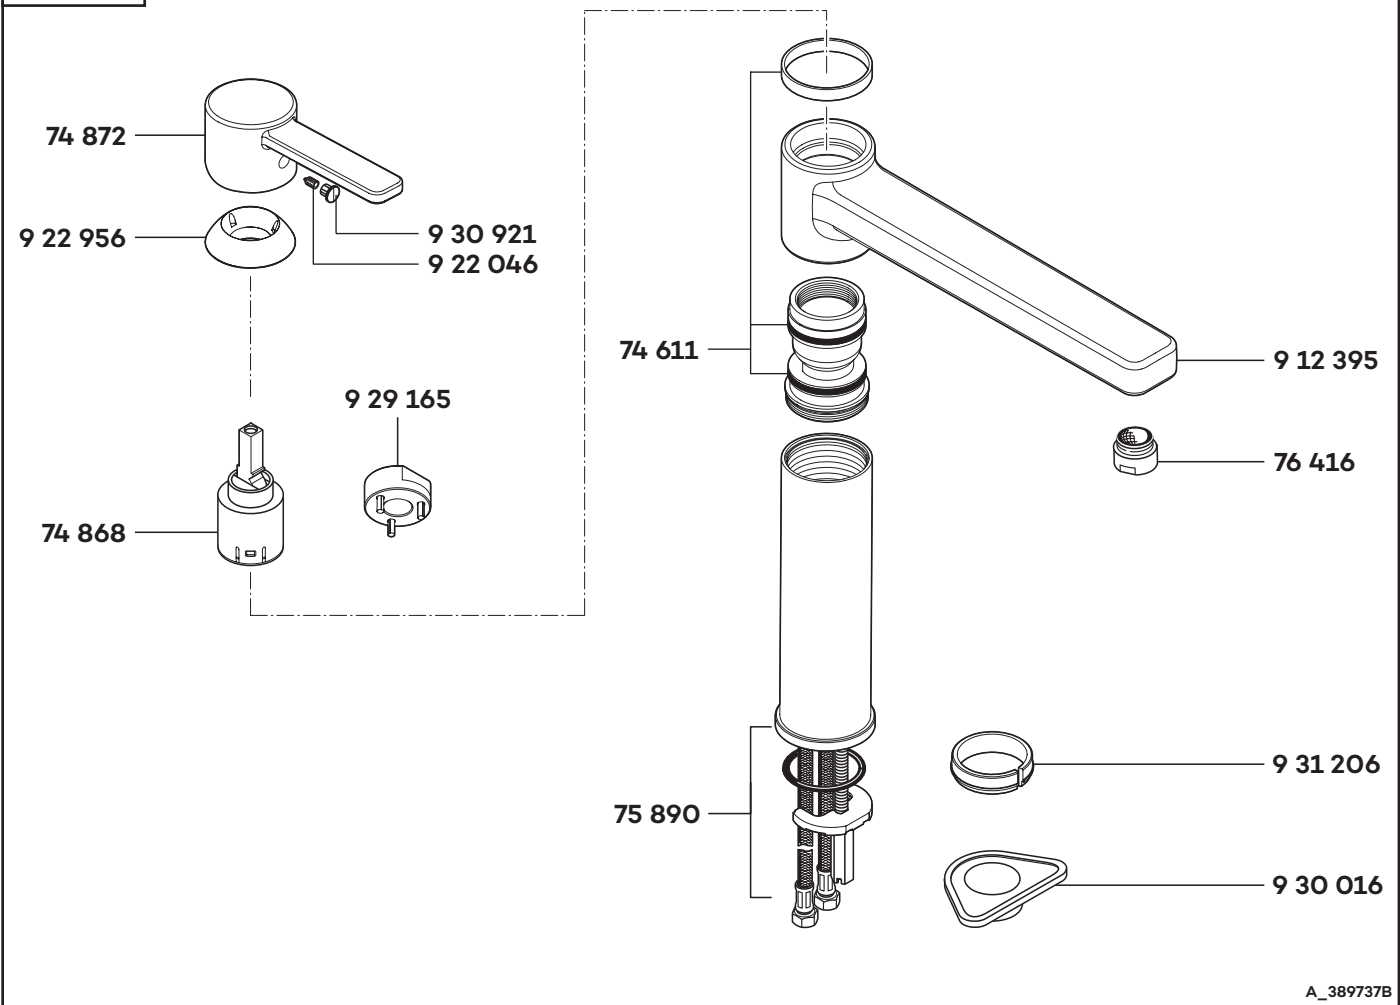

KLUDI ZENTA

38973

A_389737B

38973	01/14 → Spültisch-Einhandmischer	single lever sink mixer	ééngreeps gootsteenmengkraan
74 611	Dichtungssatz	sealing set	set dichtingen
74 868	Kartusche K 25	cartridge K 25	cartouche K 25
74 872	Hebel, KLUDI ZENTA	lever, KLUDI ZENTA	hendel, KLUDI ZENTA
75 890	Befestigungssatz	assembling set	bevestigingsset
76 416	Cascade-Luftsprudler M 24 x 1/A	cascade aerator M 24 x 1/A	Cascade-perlator M 24 x 1/A
912 395	Auslauf	spout	uitloop
922 046	Gewindestift	threading lathe	inbus schroef
922 956	Spannschraube	screw	spanschroef
929 165	Spannschraubenschlüssel	spanner	sleutel voor spanschroef
930 016	Montageplatte	installation aid	montageplaat
930 921	Markierungsstopfen	red/blue insert	markeringsstop
931 206	Zentrierhilfe	centering aid	centreren

38973	01/10 → Spültisch-Einhandmischer	single lever sink mixer	ééngreeps gootsteenmengkraan
74 611	Dichtungssatz	sealing set	set dichtingen
74 868	Kartusche K 25	cartridge K 25	cartouche K 25
74 872	Hebel, KLUDI ZENTA	lever, KLUDI ZENTA	hendel, KLUDI ZENTA
75 890	Befestigungssatz	assembling set	bevestigingsset
76 416	Cascade-Luftsprudler M 24 x 1/A	cascade aerator M 24 x 1/A	Cascade-perlator M 24 x 1/A
912 395	Auslauf	spout	uitloop
922 046	Gewindestift	threading lathe	inbus schroef
922 956	Spannschraube	screw	spanschroef
929 165	Spannschraubenschlüssel	spanner	sleutel voor spanschroef
930 016	Montageplatte	installation aid	montageplaat
930 921	Markierungsstopfen	red/blue insert	markeringsstop
931 206	Zentrierhilfe	centering aid	centreren